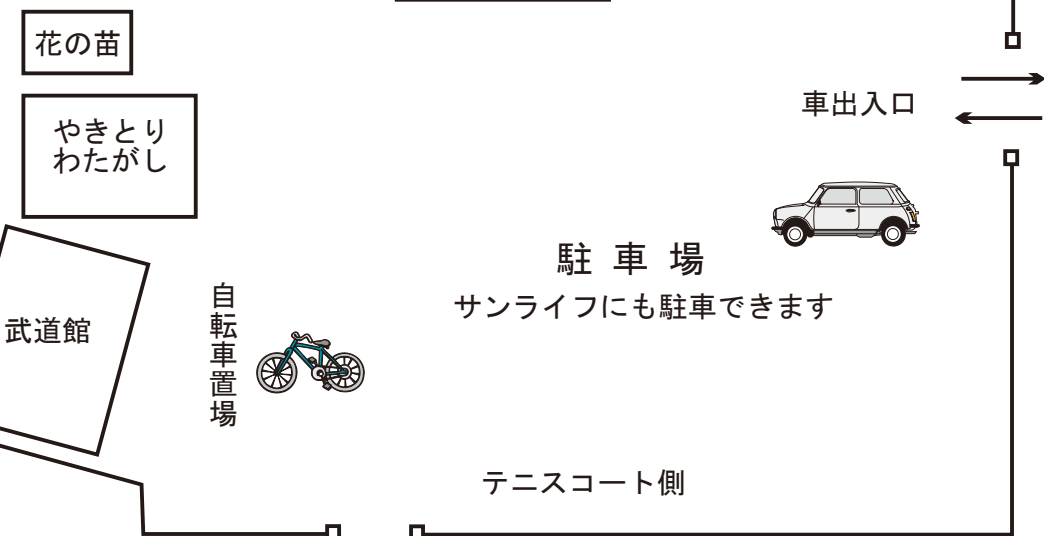

カトリックコーナー
このコーナーに寄せられた募金は、災害に苦しむ子供たちのために送ります。
クリスマスカード・ペンダント・十字架・他

お菓子
光塩ビスケット・パウンドケーキ
マドレーヌ・ガレット

同窓会コーナー
卒業生の制作作品を販売
・フラワーアレンジ制作
・人形（陶器）
・60周年記念タオルなど

幼稚園友愛コーナー
手芸品・雑貨・子供服
（アメ売り場は食券売り場のそばです）

即売（生徒保護者卒業生作品）
ぬいぐるみ・エプロン
袋物・その他

なんでもコーナー
唐揚げ・食品類・他

※食券売場は渡り廊下の下です。
ビスケット券はビスケット券売場（案内図参照）でお求めください