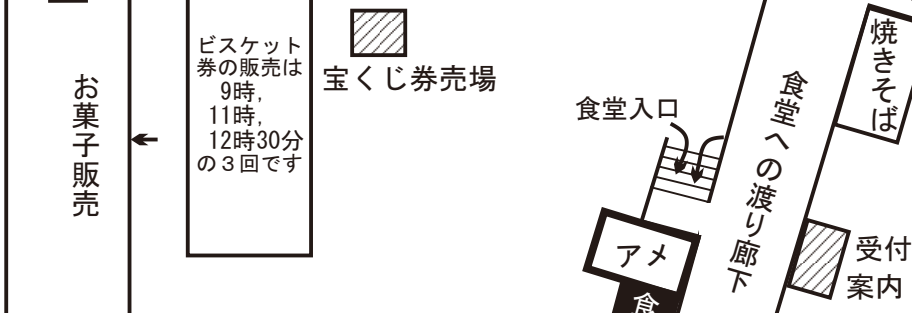

# 会場案内図

正門（自動車・自転車進入不可）

**カトリックコーナー**  
このコーナーに寄せられた募金は、災害に苦しむ子供たちのために送ります。  
クリスマスカード・ペンダント・十字架・他

**お菓子**  
光塩ビスケット・パウンドケーキ  
マドレーヌ・ガレット

**同窓会コーナー**  
卒業生の制作作品を販売  
・フラワーアレンジ制作  
・人形（陶器）  
・60周年記念タオルなど

**幼稚園友愛コーナー**  
手芸品・雑貨・子供服  
（アメ売り場は食券売り場のそばです）

**即売（生徒保護者卒業生作品）**  
ぬいぐるみ・エプロン  
袋物・その他

**なんでもコーナー**  
唐揚げ・食品類・他

※食券売場は渡り廊下の下です。  
ビスケット券はビスケット券売場（案内図参照）でお求めください

校舎内の禁煙に御協力下さい。